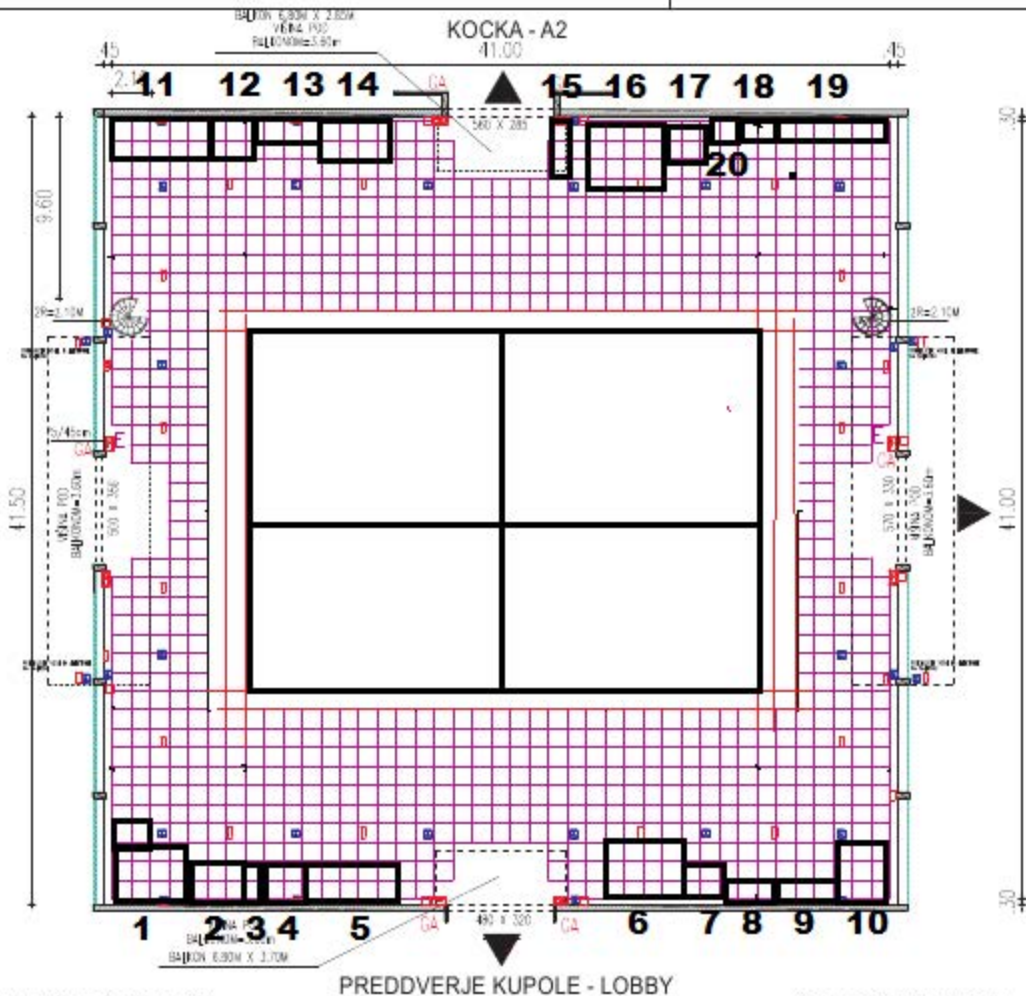

STEKLENA DVORANA - C

KUPOLA - A

Gospodarsko razstavišče
Ljubljana Exhibition and Convention Centre

□ = 1,00 X 1,00 m

VIŠINA	8,00 do 12,00 m	HEIGHT
POVRŠINA	1731 m²	SURFACE
SEJEDSKA POVRŠINA - HERZLA	1611 m²	SURFACE - NET
NOŠILNOST TAL	1000 kg/m²	LOAD CAPACITY OF FLOOR

WPA IN EVACUACIJA	WATER AND DRAINAGE
ELEKTRA 400V 16-32A	ELECTRICITY 400V 16-32A
TELEFON	TELEPHONE
ELEKTRA 230V 400V 10/16A	ELECTRICITY 230V/KEY 10/16A
WINDIK N=8,00M	WINDIK N=8,00M
GASILNI POKRILNI	GASILNI POKRILNI
ORILEN DOSTOP	ORILEN DOSTOP
SWD REZERVA	EMERGENCY EXIT